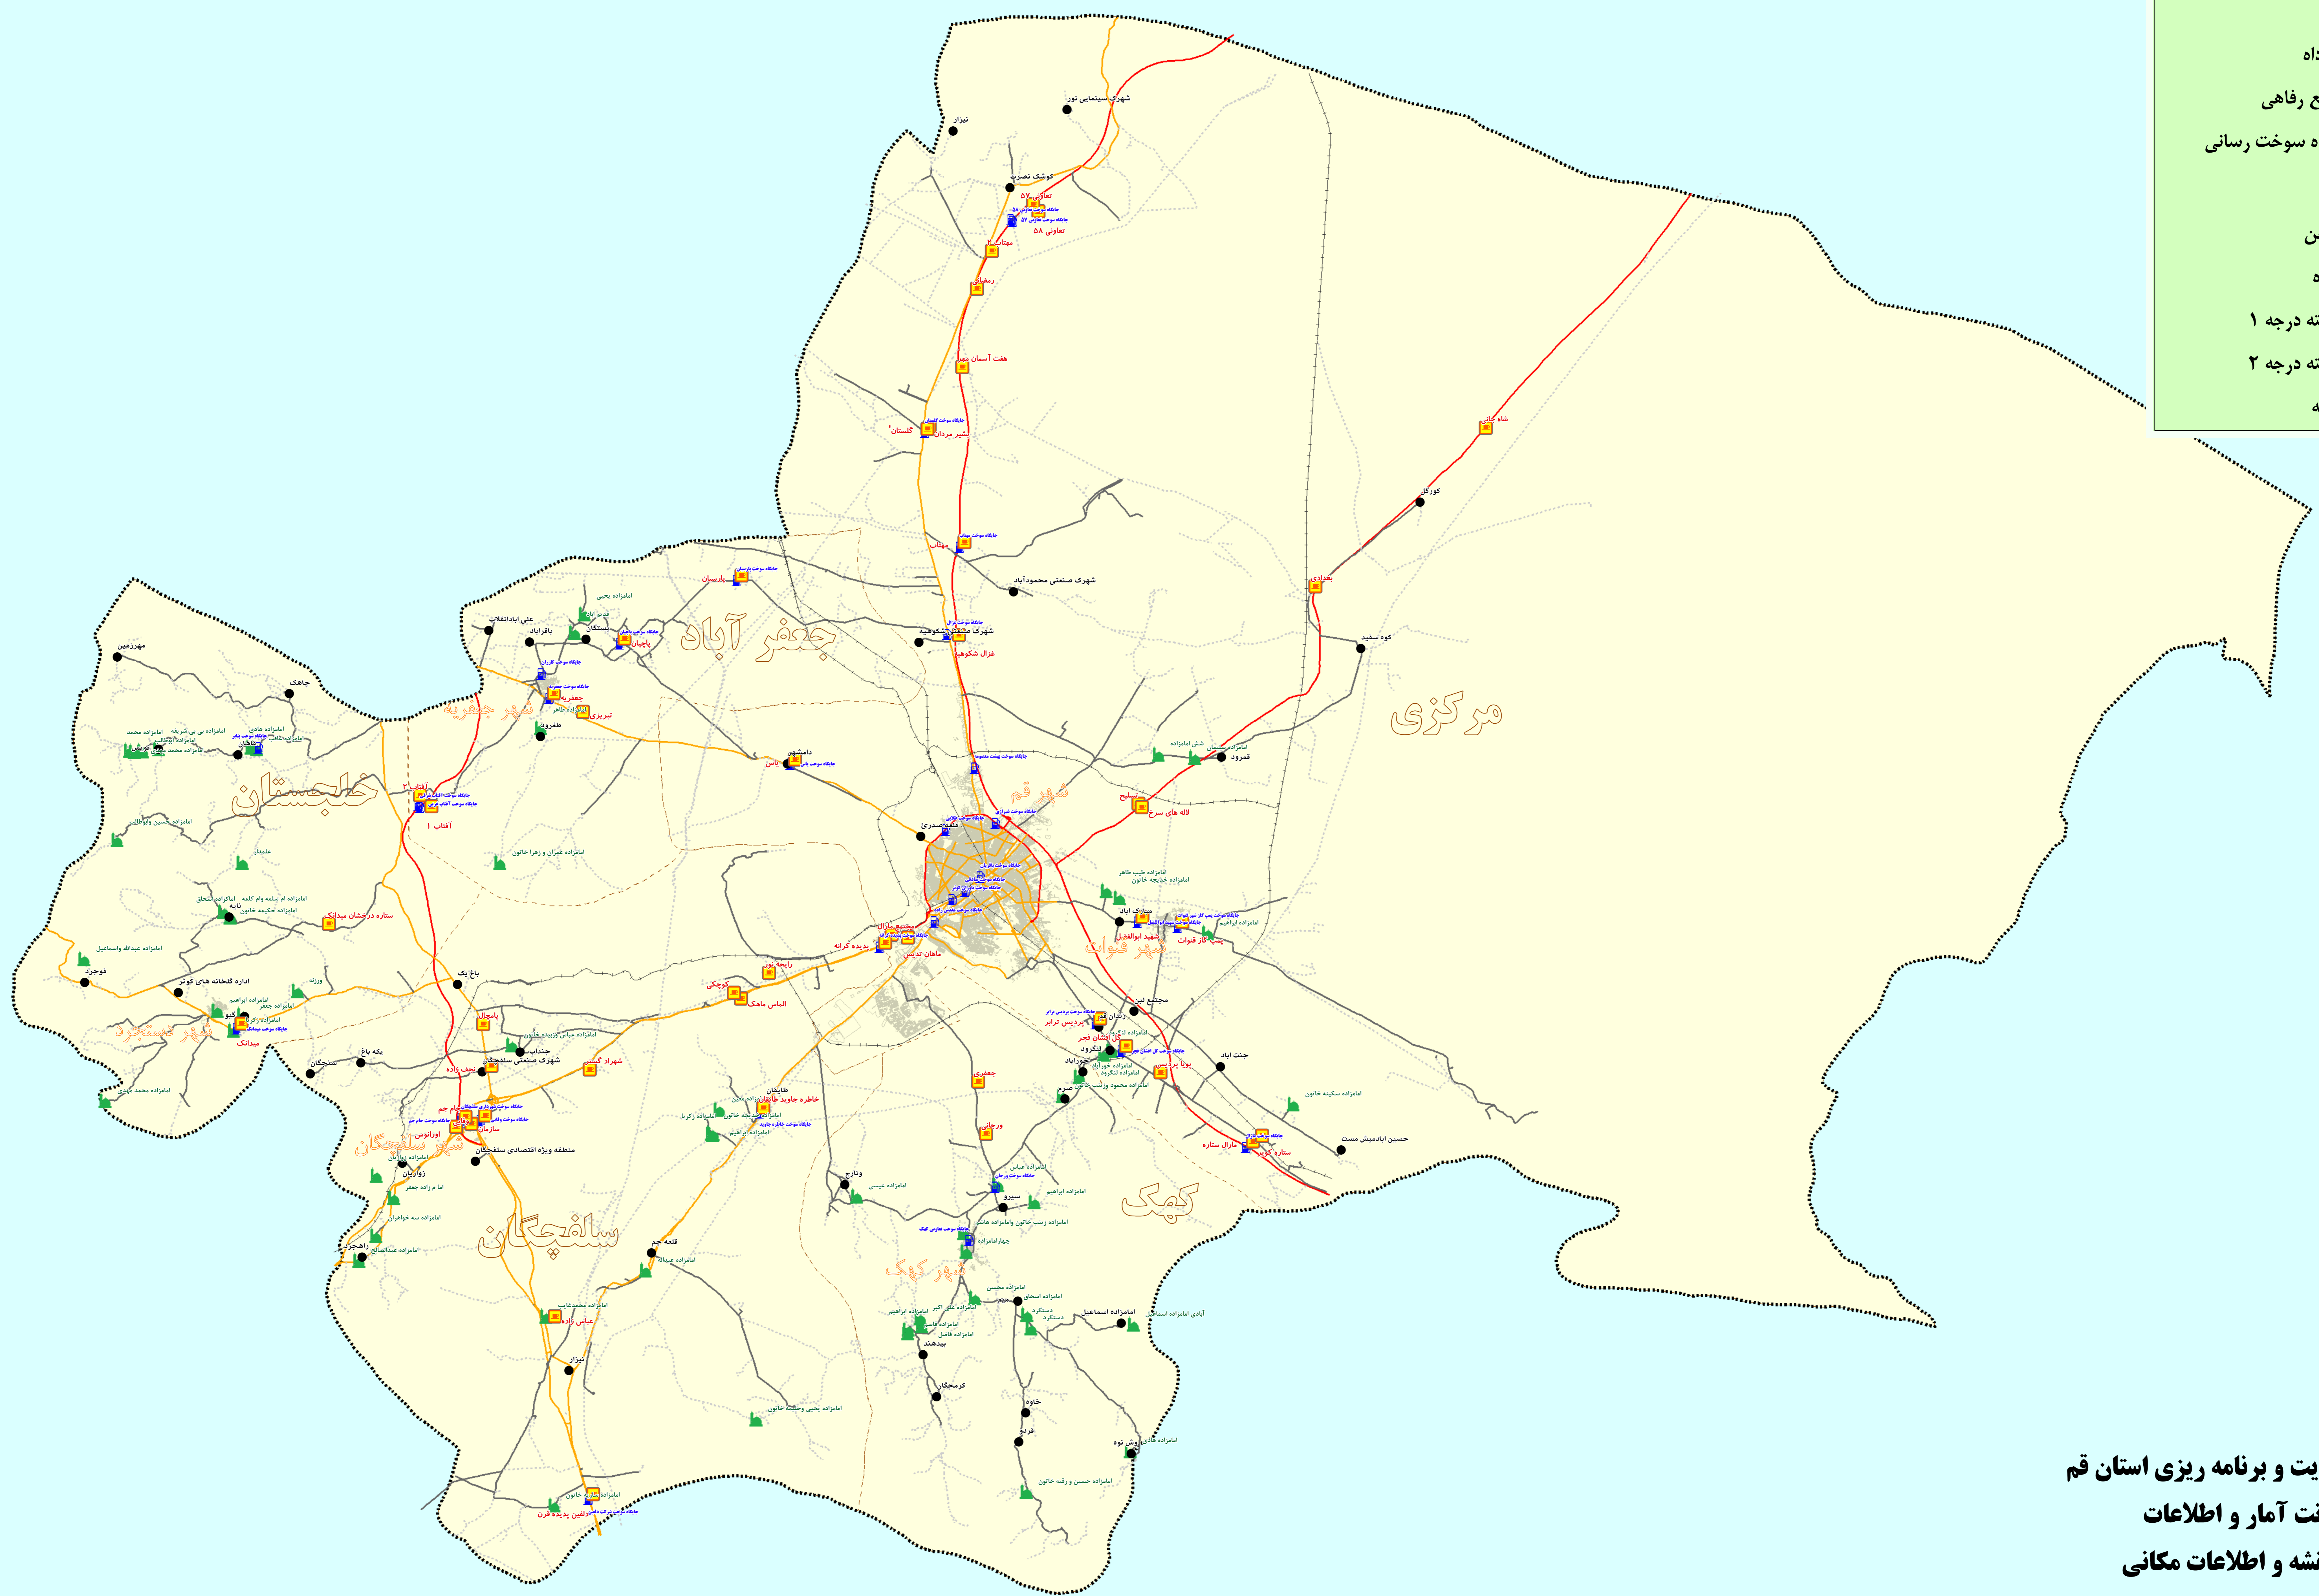

# نقشه گردشگری استان قم

راهنما	
	مرز استان
	مرز بخش
	آبادی
	امامزاده
	مجتمع رفاهی
	جایگاه سوخت رسانی
راه ها	
	راه آهن
	آزادراه
	آسفالته درجه ۱
	آسفالته درجه ۲
	شومسه

سازمان مدیریت و برنامه ریزی استان قم  
 معاونت آمار و اطلاعات  
 گروه نقشه و اطلاعات مکانی